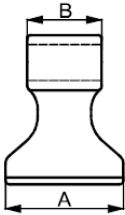

PERUZZO

NR. REF.

RYS.

WYMIARY

ŚR. OTW. WAGA

Mazza 03/26

A = 86
B = 52
R = 95

—